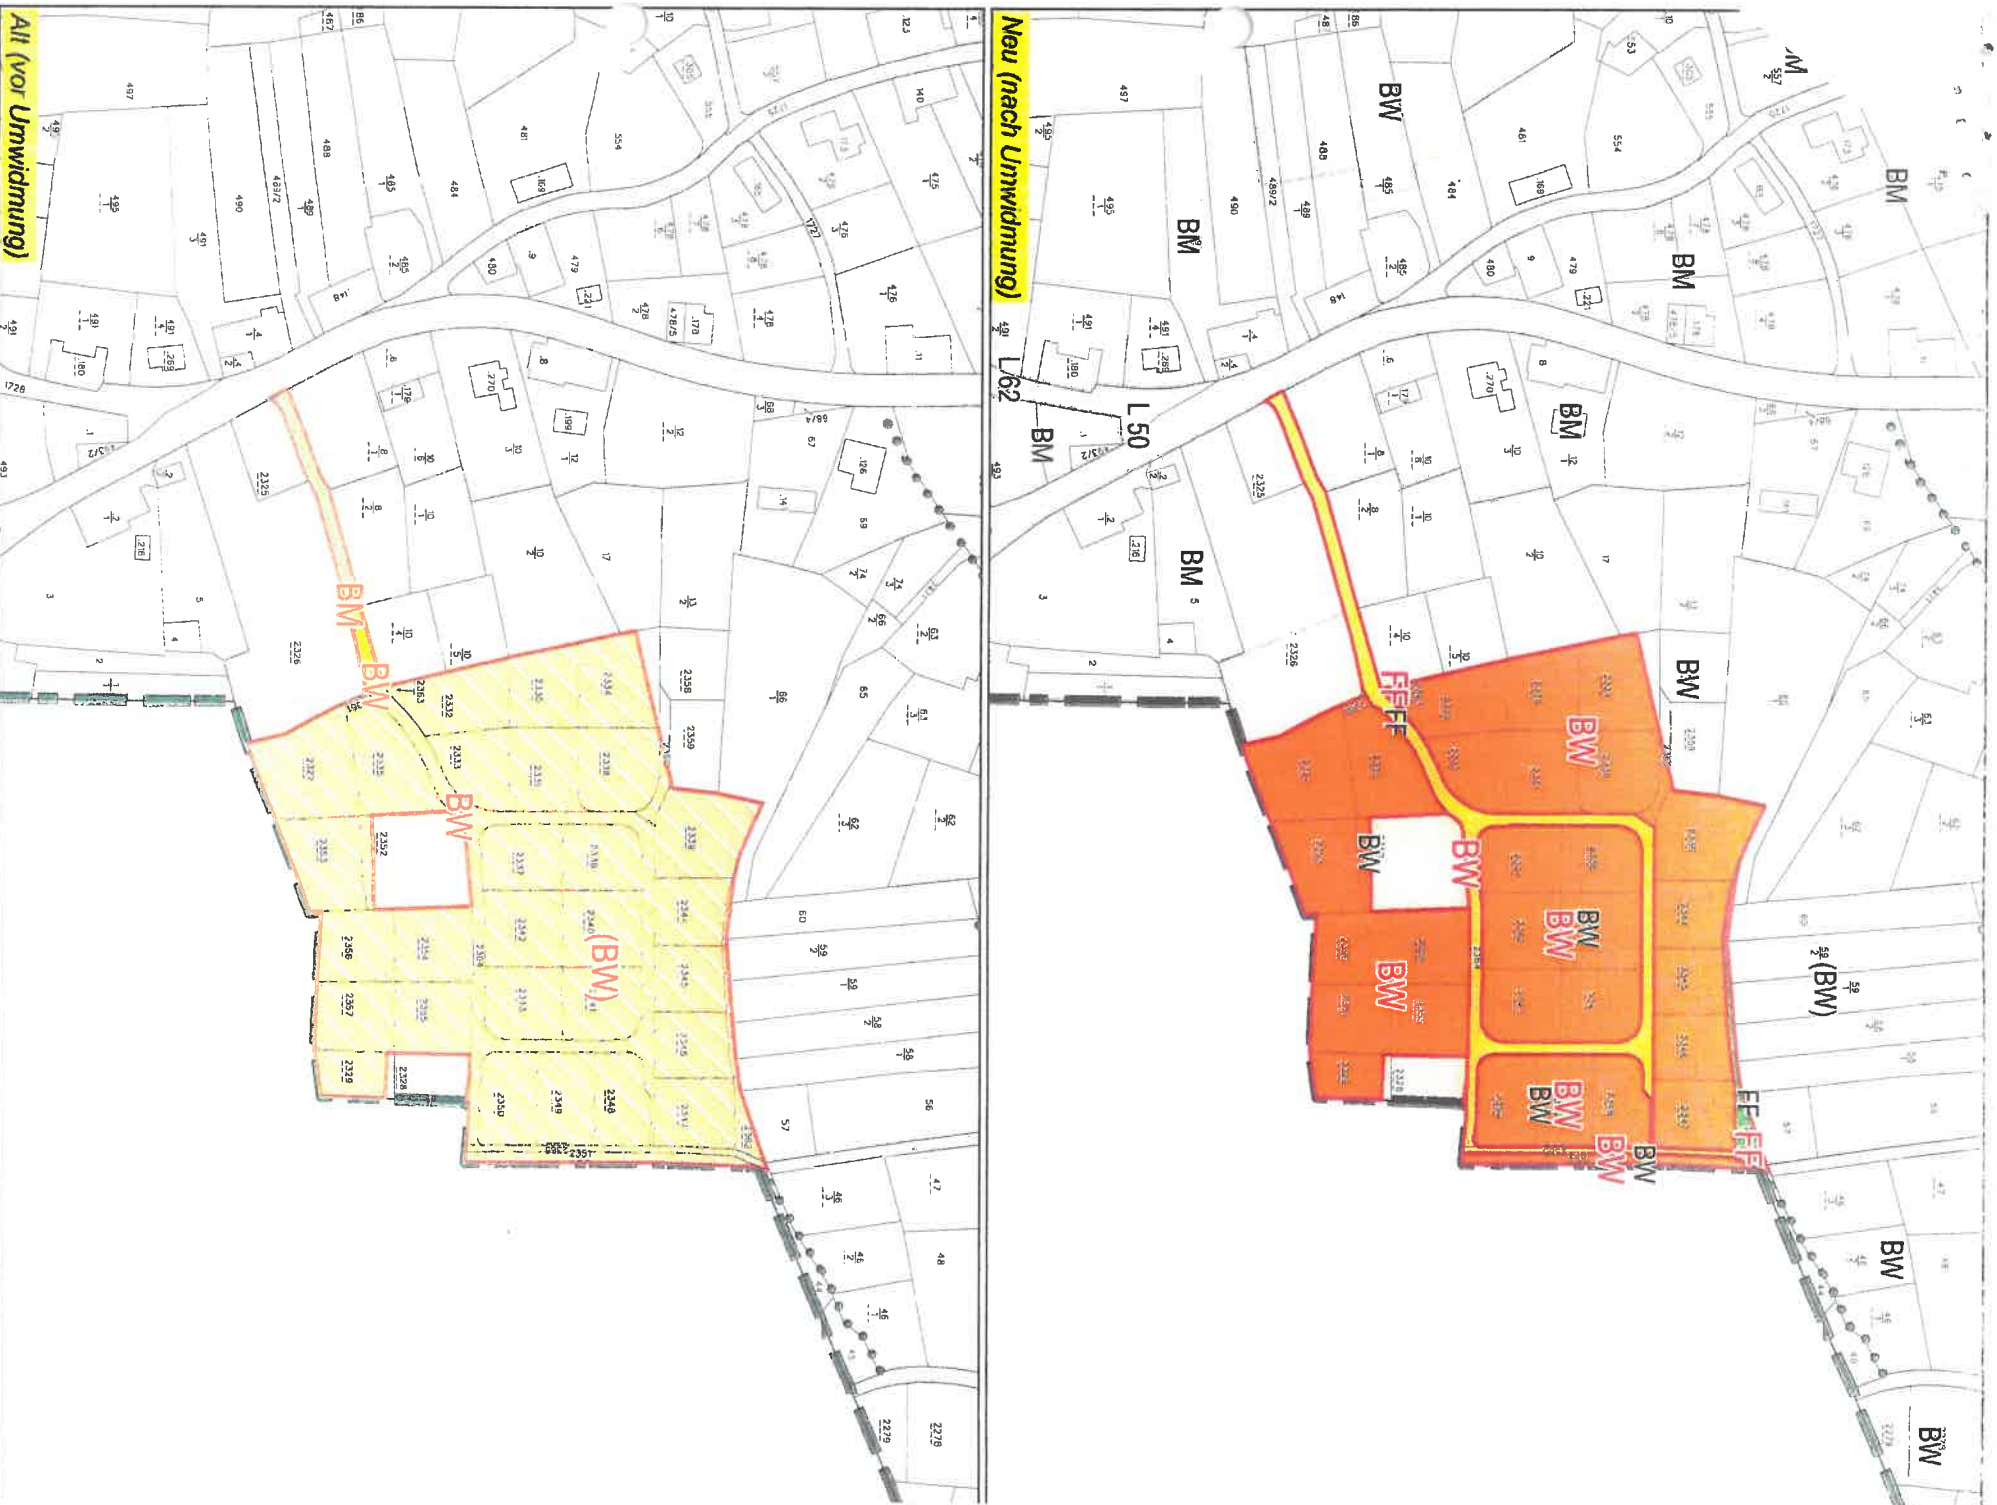

## Verordnung

über die Bezeichnung von Verkehrsflächen.

Die Gemeindevertretung hat in der Sitzung am 10. Oktober 2018 gemäß § 15 Abs. 3 Gemeindegesetz LGBl. Nr. 40/1985 idgF, in Verbindung mit § 20 Abs. 3 VlbG Straßengesetz idgF verordnet:

Die Verkehrsfläche hat eine Gesamtlänge von ca. 0,47 km und verläuft ab Gst. Nr. 2363 als Straße mit der Bezeichnung „Im Riesler“. Die Verkehrsfläche „Im Riesler“ hat eine Länge von ca. 0,36 km.

  
Müller Werner, MAS, MSc  
Bürgermeister

### Lageplan