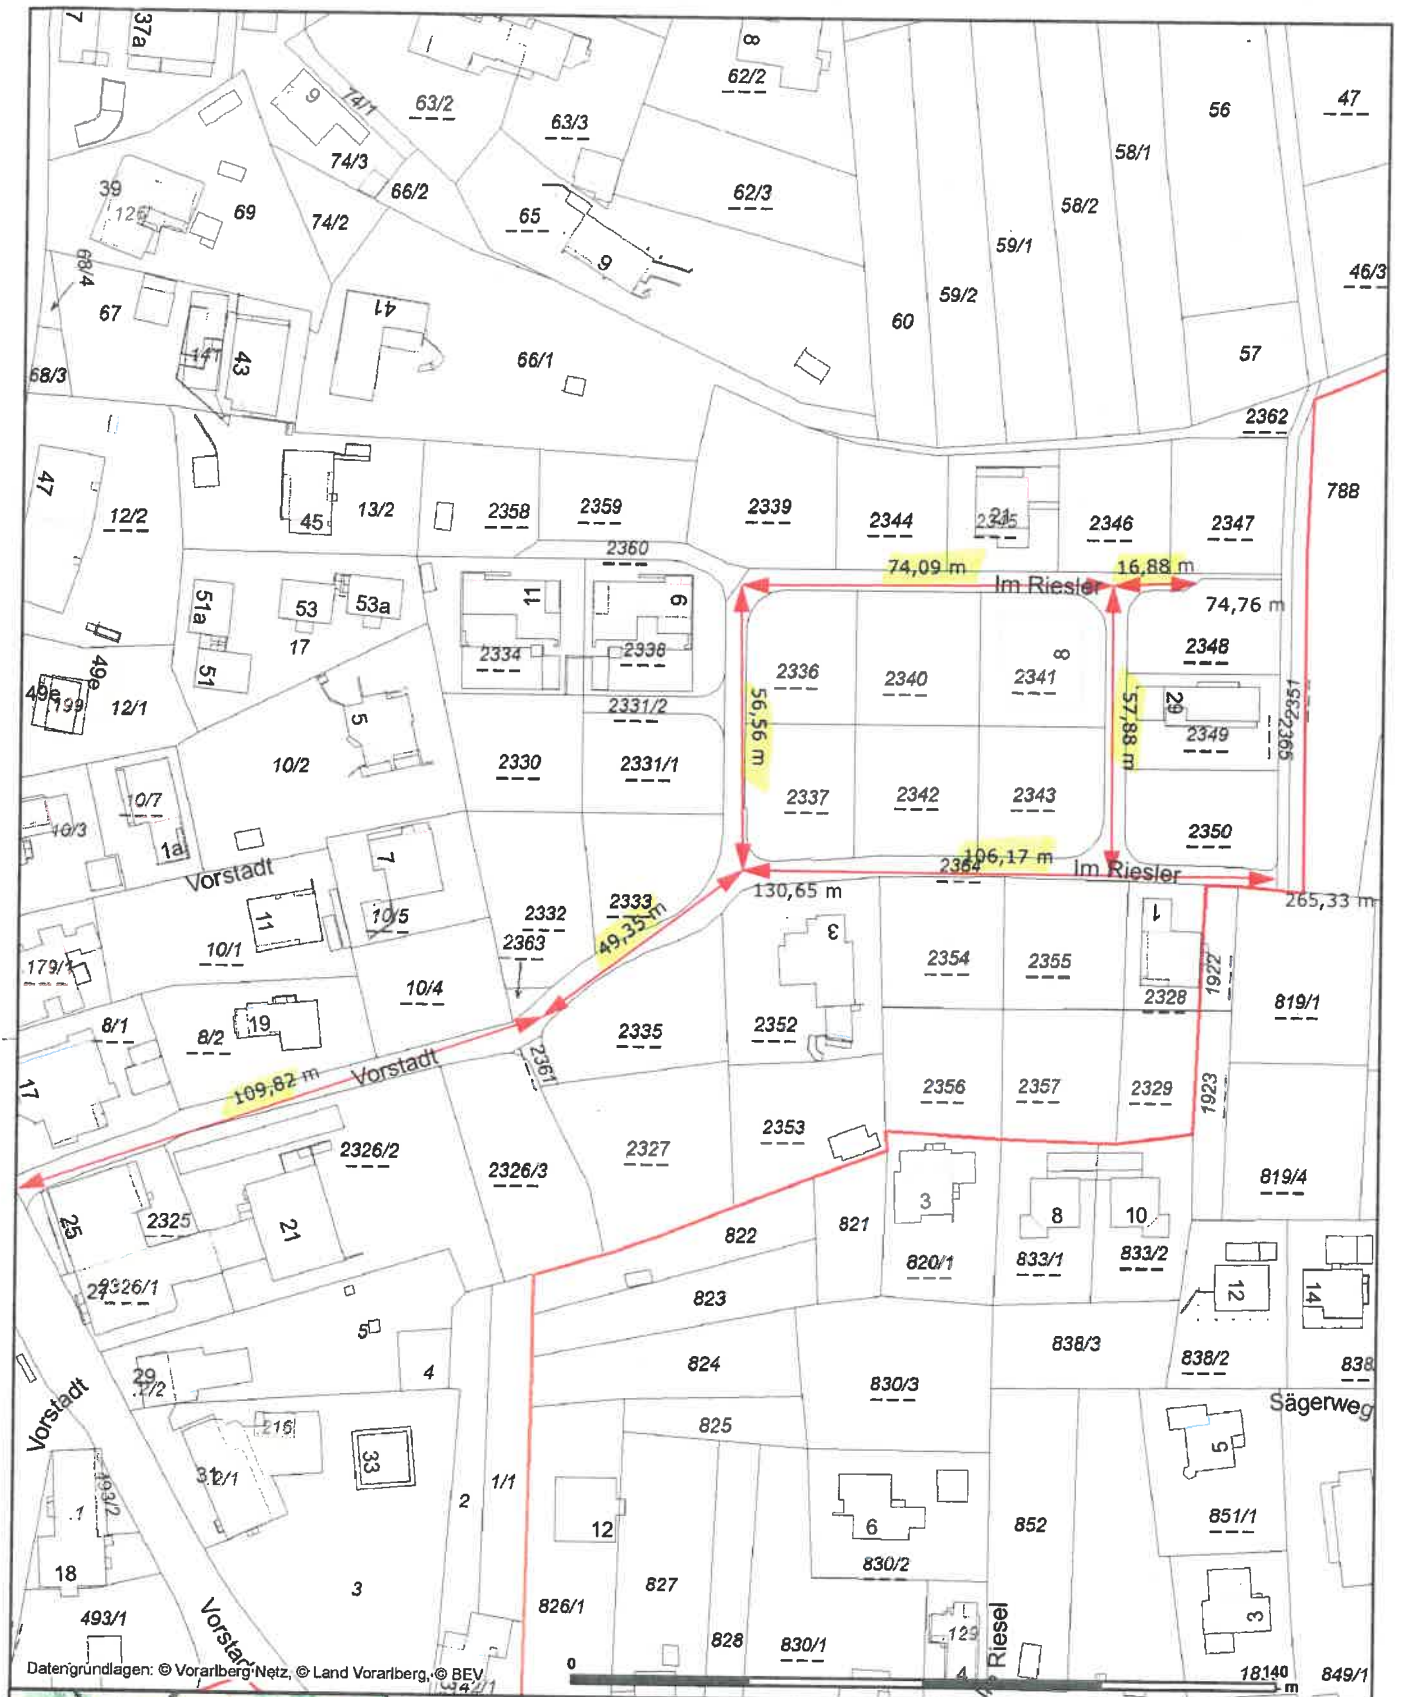

Die Verkehrsfläche hat eine Gesamtlänge von ca. 0,47 km und verläuft ab Gst. Nr. 2363 als Straße mit der Bezeichnung „Im Riesler“. Die Verkehrsfläche „Im Riesler“ hat eine Länge von ca. 0,36 km.

  
Müller Werner, MAS, MSc  
Bürgermeister

Erstellt für Maßstab  
1:1.500

Nicht rechtsverbindlicher Ausdruck aus dem geografischen Informationssystem (GIS). Druck-, Satzfehler und Änderungen vorbehalten. Alle Angaben ohne Gewähr, für Aktualität wird keine Haftung übernommen.

### Lageplan