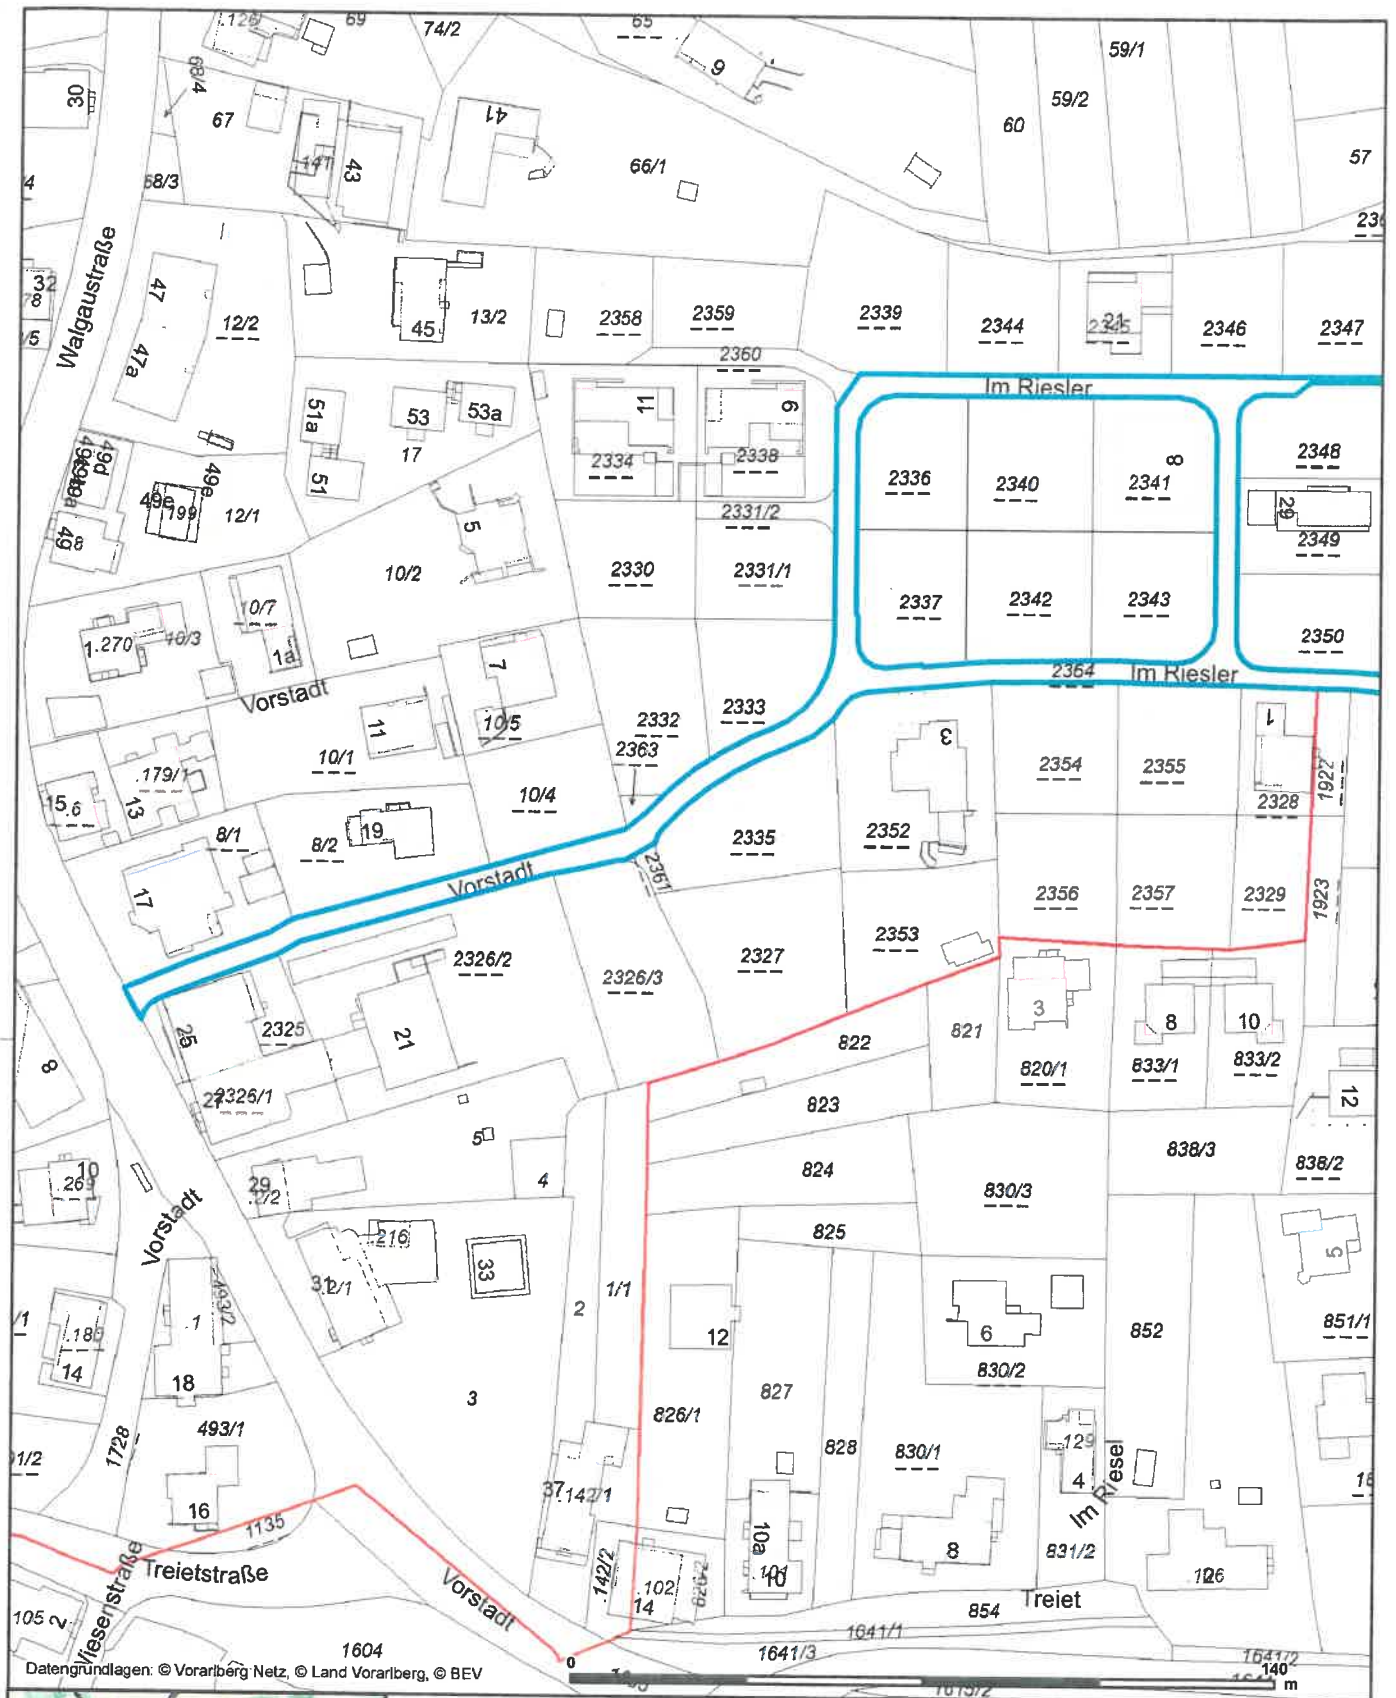

Lageplan

Ersteller Klaus (Bauamt)
Erstellungsdatum 17.07.2018

Gemeinde Klaus
Anna Henslerstraße 15
6833 Klaus
Tel.: +43(0)5523 62536-0
Fax: +43(0)5523 62536-4
gemeinde@klaus.cnv.at
www.klaus.at

Erstellt für Maßstab
1:1.500